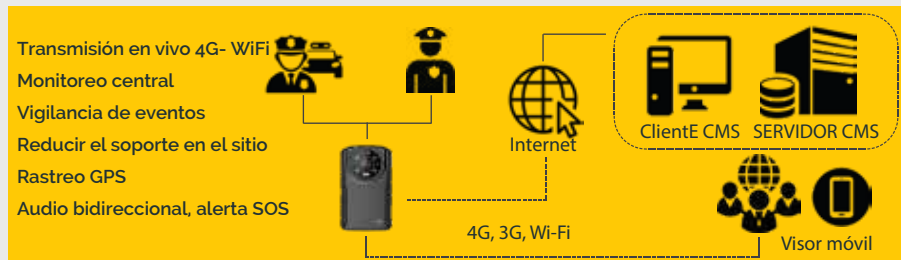

Caméra compacta del cuerpo

- 1296P/1080P/720P @ 30fps
- Sensor CMOS de 4MP, captura de imágenes hasta 33MP
- 155° Campo de visión
- Incorporado 6 iluminador IR, visión nocturna a 8m
- Soporte de WIFI-GPS (opcional)
- Sin pantalla, diseño ligero
- 9 horas Tiempo de grabación: 9 horas
- Cifrado AES
- Carga de datos de FTP

Caméra del cuerpo Super HD

- 1296P/1080P/720P @ 30fps
- Sensor CMOS de 4MP, captura de imágenes hasta 33MP
- 155° campo de visión , pantalla de 2pulgadas
- Incorporado 6 iluminador IR, visión nocturna a 15m
- Soporte de WIFI-GPS (opcional)
- Pre-registro/Post-registro, tiempo de grabación:12+
- Soporte 720p cámara externa
- Cifrado AES
- Carga de datos de FTP

720P/1080P
(Tipo de conversión)

Una fina y mini cámara externa diseñada para obtener evidencia de video / audio sin ser notada y perfecta para investigadores, agentes encubiertos o detectives, etc.

- Soporte estandar de protocolo UVC
- Iluminación de baja luminosidad de 0,1 lux.
- Full vidrio del lente y del agujero metal, alfiler con botones de camuflaje para el tiro encubierto
- Seleccionable de tipo de conector & cables

Base portátil de 8 bahías con 7" de pantalla táctil

PDS05 es la base portátil de 8 bahías con almacenamiento de 2 TB, SSD de 64 GB, pantalla táctil de 7 "(1024 * 600), Windows O / S y DEMS incorporados con conectividad Wi-Fi.

- Carga automática, reconocimiento del dispositivo, carga de datos, vacío, foto emitida
- Sincronización de tiempo
- Consulta de datos locales, reproducción
- Gestión de roles
- Marcador y funciones de registro