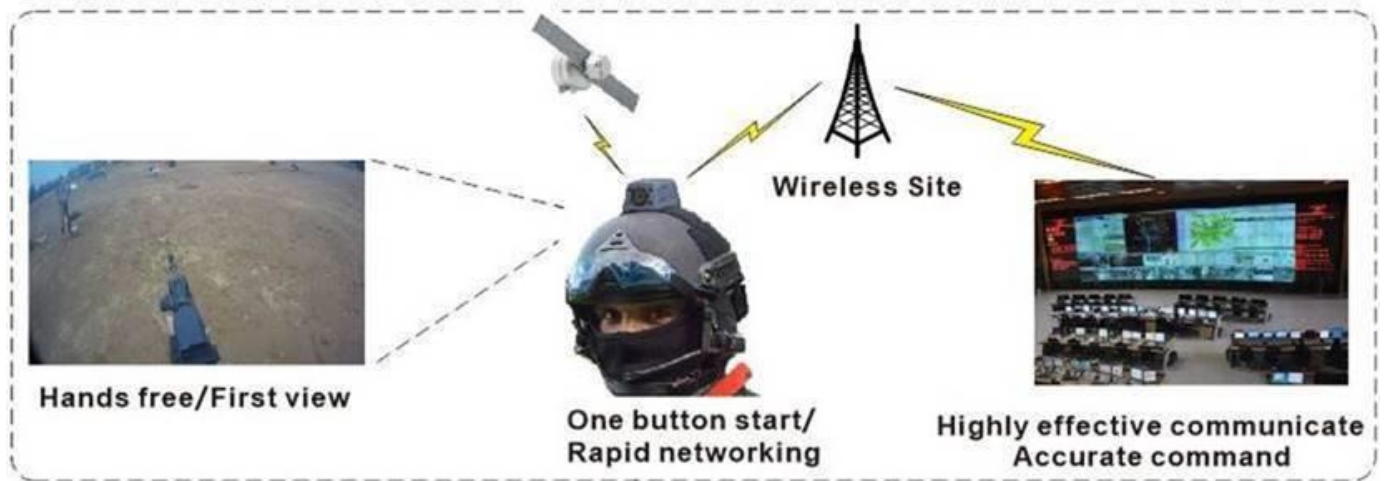

4. Применение